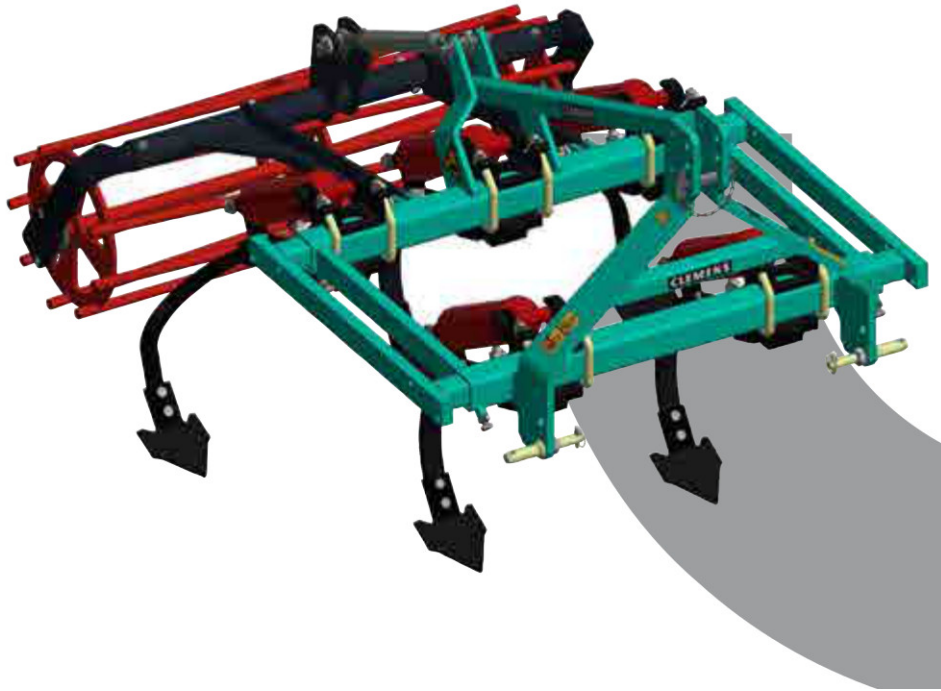

CLEMENS TERACTION EASY kultivátor kötött talajra is

- rugóterhelésű kapaszár
- kapatest szélessége: 150 mm
250 mm
300 mm
- keret mechanikusan állítható:
1120 – 1620 mm
+ 2x 250 mm oldal toldással kiegészíthető

Opció:

- pálcás henger : 1330 mm széles
1600 mm széles
- RADIUS 860 sorajlművelő