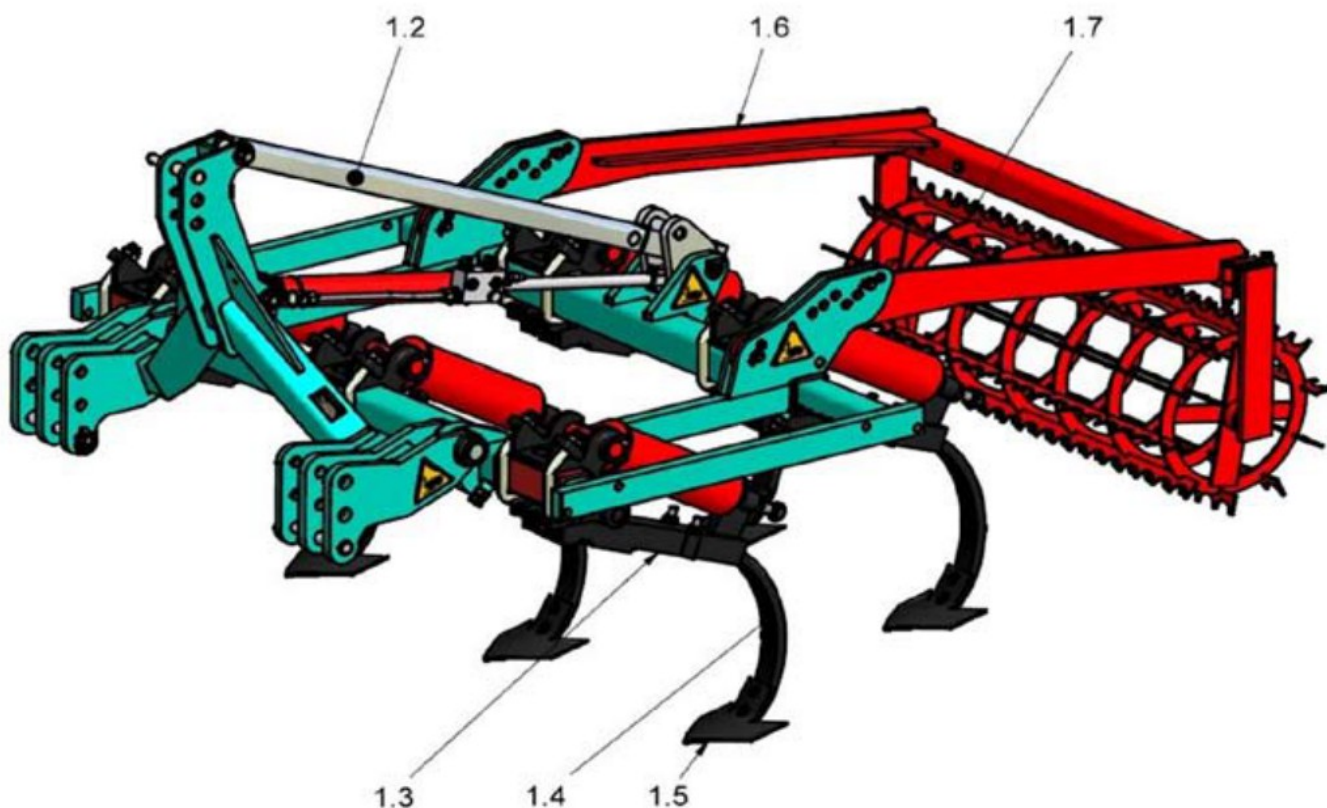

CLEMENS TERACTION kultivátor kötött talajra

- rugóterhelésű kapaszár
- kapatest szélessége: 150 mm
250 mm
350 mm
- keret mechanikusan állítható:
1100 – 1600 mm , 5 kapatest
+ 2x 250 mm oldal toldással kiegészíthető: 9 kapatest

Opció:

- pálcás henger : 1130 mm széles
1330 mm széles
1600 mm széles
- RADIUS 860 sorajlművelő